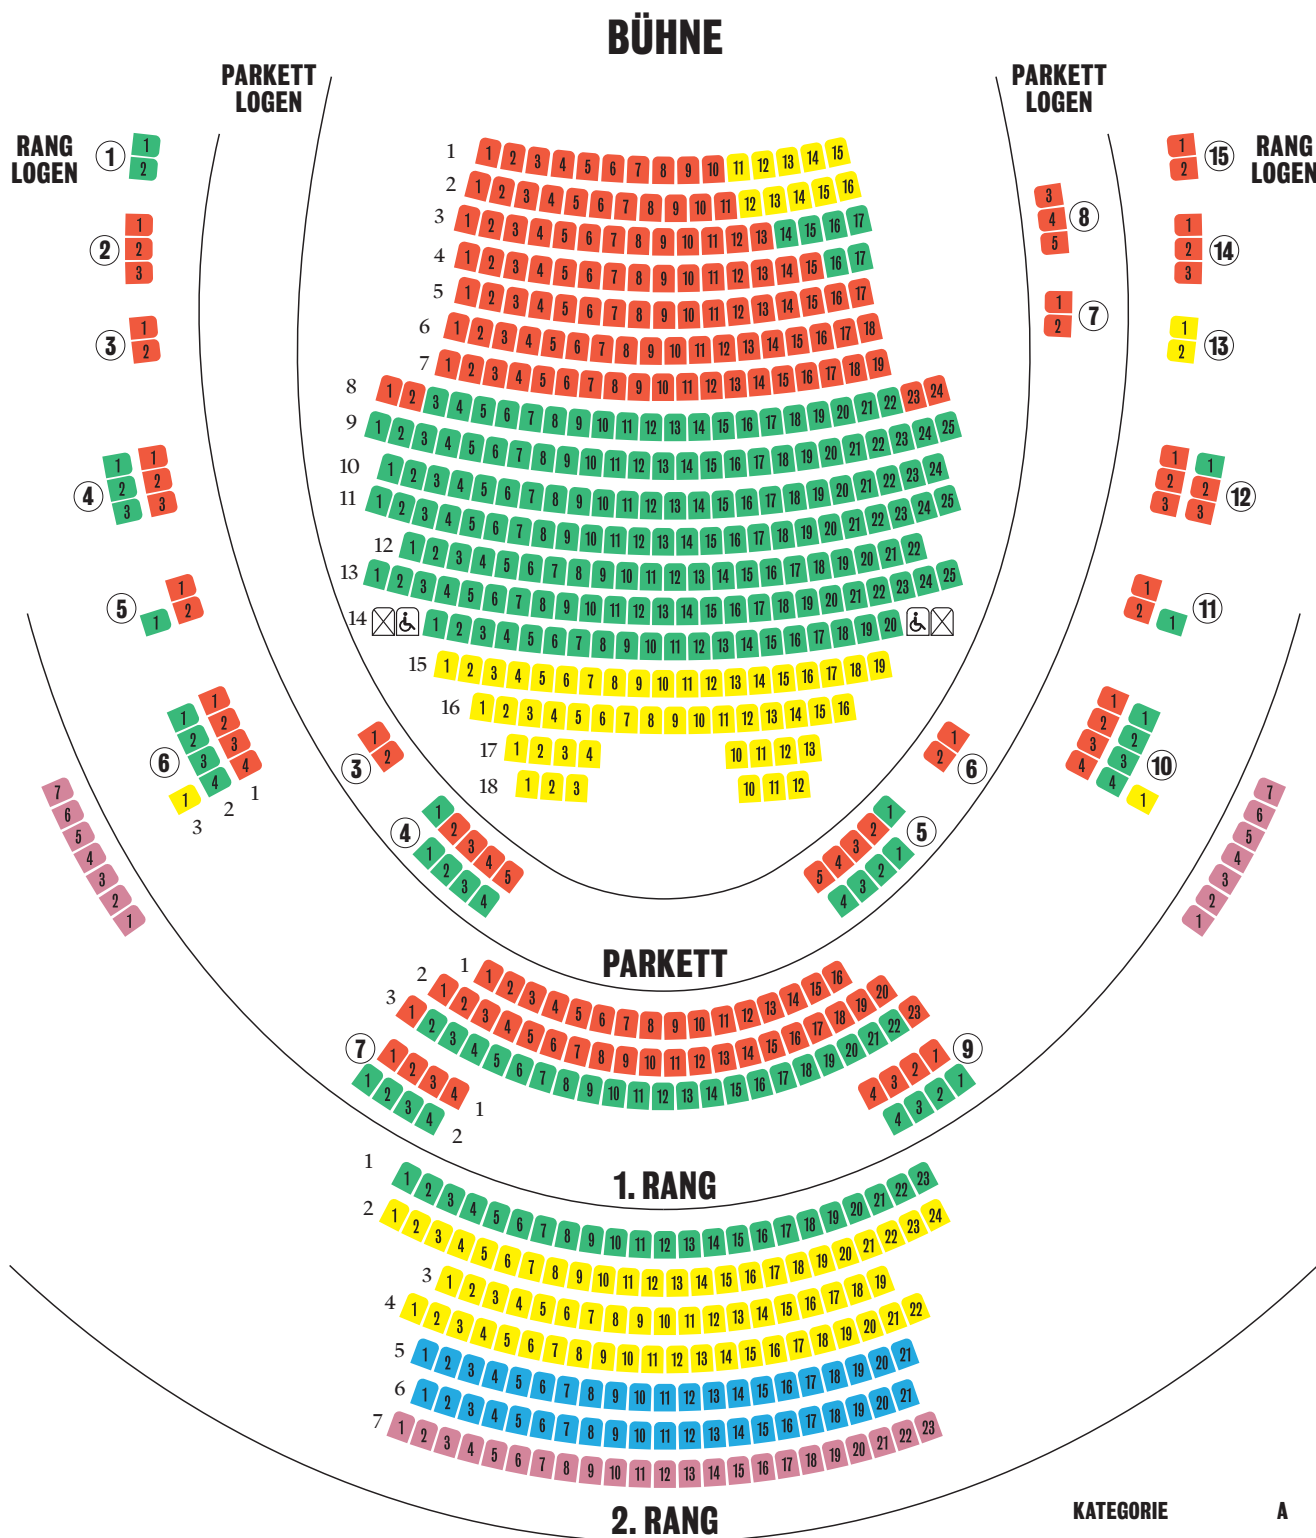

GROSSES HAUS

ENDSTATION SEHNSUCHT

KATEGORIE	A
Preisgruppe 1	42€
Preisgruppe 2	34€
Preisgruppe 3	26€
Preisgruppe 4	18€
Preisgruppe 5	13€